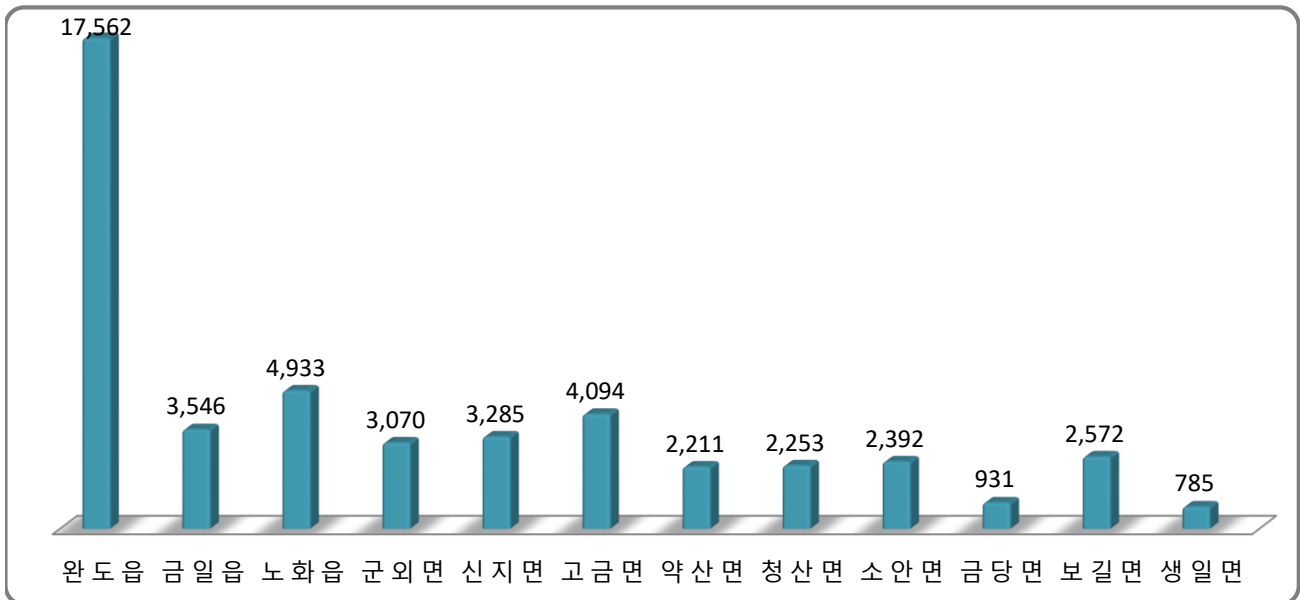

완도군 인구 및 세대 현황

□ 인구 및 세대

2022. 11. 30. 기준

읍·면	세대 수	인 구 수			증 감 (B-A)	2021년 인구 (A) (2021.11.30.)
		계(B)	남	여		
계	25,767	47,634	24,028	23,606	△1,136	48,770
완 도 읍	8,839	17,562	8,829	8,733	△425	17,987
금 일 읍	2,066	3,546	1,800	1,746	△93	3,639
노 화 읍	2,619	4,933	2,524	2,409	△145	5,078
군 외 면	1,859	3,070	1,562	1,508	△82	3,152
신 지 면	1,851	3,285	1,677	1,608	△55	3,340
고 금 면	2,331	4,094	2,015	2,079	△58	4,152
약 산 면	1,295	2,211	1,132	1,079	△81	2,292
청 산 면	1,336	2,253	1,114	1,139	△36	2,289
소 안 면	1,290	2,392	1,183	1,209	△47	2,439
금 당 면	535	931	464	467	△44	975
보 길 면	1,260	2,572	1,310	1,262	△43	2,615
생 일 면	486	785	418	367	△27	812

□ 읍면별 인구

□ 전월대비 인구 현황

읍·면	증					감					전월 대비	비고
	계	전입	출생	등록	기타	계	전출	사망	말소	기타		
총 계	225	209	13	3	-	345	274	70	1	-	△120	
완도읍	88	81	7	-	-	114	97	17	-	-	△26	
금일읍	13	13	-	-	-	29	24	5	-	-	△16	
노화읍	20	19	1	-	-	21	16	5	-	-	△1	
군외면	11	10	-	1	-	42	38	4	-	-	△31	
신지면	32	30	2	-	-	24	16	8	-	-	8	
고금면	24	24	-	-	-	31	16	14	1	-	△7	
약산면	12	10	2	-	-	16	11	5	-	-	△4	
청산면	7	6	1	-	-	22	16	6	-	-	△15	
소안면	7	6	-	1	-	16	14	2	-	-	△9	
금당면	1	1	-	-	-	12	10	2	-	-	△11	
보길면	6	6	-	-	-	16	14	2	-	-	△10	
생일면	4	3	-	1	-	2	2	-	-	-	2	

○ 2022년 10월 31일 기준 대비 2022년 11월 30일 기준 완도군 인구는 **120명 감소함**.

○ 2022년 11월말 기준 인구현황

- 완도군 65세이상 노인 인구수: 16,557명(남: 6,916명, 여: 9,641명) 전월대비 21명 감 <34.74%>
- 전라남도 인구수: 1,818,484명(전월 1,819,157명 대비 673명 감) <완도군 2.62%>
- 전국 인구수: 51,450,829명(전월 51,459,626명 대비 8,797명 감)
- 완도군 평균연령: 52.9세 / 남 50.4세, 여 55.5세(전남 47.9세 / 남 46.1세, 여 49.7세)